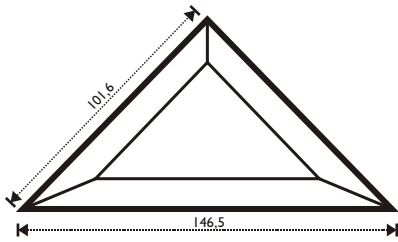

85 260 04
2" x 4" x 4"

85 260 05
2" x 5" x 5"

Maßstab / Scale 3:1

Die VE beträgt 30 Stück / Delivery unit is 30 pcs

FACETTEN - Rhomben / Rhombs

85 272 03
1,5" x 2,5"

85 272 02
1,75" x 3"

85 273 02
2" x 4"

85 282 23
2" x 2" x 3"

85 283 34
3" x 3" x 4,3"

85 284 47
4" x 4" x 7"

85 283 33
3" x 3" x 3"

85 284 44
4" x 4" x 4"

85 285 55
5" x 5" x 5"

85 284 45
4" x 4" x 5,7"

85 292 00
3" x 6,33"

85 291 00
2,75" x 5,75"

85 295 01
2,75" x 4,25"

85 295 00
4,25" x 6"

SONSTIGE GLASARTIKEL / OTHER GLASS ARTICLES

Maßstab / Scale 3:1

Die VE beträgt 30 Stück / Delivery unit is 30 pcs

85 600 00
5,1 x 5,1cm

85 600 02
11,0 x 11,0cm

85 600 01
6,5 x 6,5cm

85 255 01
4" x 6" x 1"

85 255 02
6" x 8" x 1"

SONSTIGE GLASARTIKEL / OTHER GLASS ARTICLES

Maßstab / Scale 4:1

		Außendurchm./Outer diam.	Innendurchm./Inner diam.
85 288 02	Set = 2 Stck/pcs	178,2 mm	127,4 mm
85 288 06	Set = 4 Stck/pcs	356,5 mm	305,7 mm
85 288 12	Set = 4 Stck/pcs	654,5 mm	603,7 mm
85 288 15	Set = 4 Stck/pcs	809,8 mm	759,0 mm