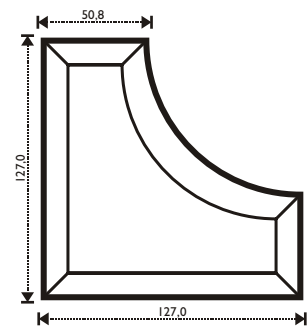

85 250 01
1" x 4" x 4"

85 250 02
1,5" x 4" x 4"

85 250 03"
2" x 4" x 4"

Die VE beträgt 15 Paar / Delivery unit is 15 pairs

85 260 00
0,75" x 2" x 2"

85 260 02
1" x 2" x 2"

85 260 01
1" x 3,5" x 3,5"

85 260 03
1,4" x 3" x 3"

85 260 04
2" x 4" x 4"

85 260 05
2" x 5" x 5"

Maßstab / Scale 3:1

Die VE beträgt 30 Stück / Delivery unit is 30 pcs

FACETTEN - Rhomben / Rhombs

85 272 03
1,5" x 2,5"

85 272 02
1,75" x 3"

85 273 02
2" x 4"

85 600 01
6,5 x 6,5cm

85 255 01
4" x 6" x 1"

85 255 02
6" x 8" x 1"

SONSTIGE GLASARTIKEL / OTHER GLASS ARTICLES

Maßstab / Scale 4:1

		Außendurchm./Outer diam.	Innendurchm./Inner diam.
85 288 02	Set = 2 Stck/pcs	178,2 mm	127,4 mm
85 288 06	Set = 4 Stck/pcs	356,5 mm	305,7 mm
85 288 12	Set = 4 Stck/pcs	654,5 mm	603,7 mm
85 288 15	Set = 4 Stck/pcs	809,8 mm	759,0 mm