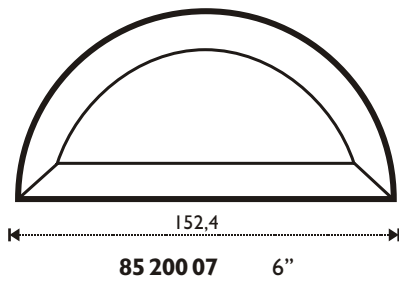

85 205 02 2"
85 205 03 3"
85 205 05 5"