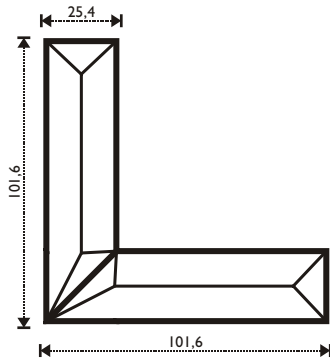

85 220 04
2" x 4"

85 220 05
3" x 5"

85 220 06
4" x 6"

85 220 09
6" x 9"

85 220 10
6" x 11"

SONSTIGE GLASARTIKEL / OTHER GLASS ARTICLES

FACETTEN - Eckenpaare / Eckenpaare - Innenecken / Innenecken

SONSTIGE GLASARTIKEL / OTHER GLASS ARTICLES

85 250 01
1" x 4" x 4"

85 250 02
1,5" x 4" x 4"

85 250 03"
2" x 4" x 4"

Die VE beträgt 15 Paar / Delivery unit is 15 pairs

85 260 00
0,75" x 2" x 2"

85 260 02
1" x 2" x 2"

85 260 01
1" x 3,5" x 3,5"

85 260 03
1,4" x 3" x 3"

85 260 04
2" x 4" x 4"

85 260 05
2" x 5" x 5"

Maßstab / Scale 3:1

Die VE beträgt 30 Stück / Delivery unit is 30 pcs

FACETTEN - Rhomben / Rhombs

85 272 03
1,5" x 2,5"

85 272 02
1,75" x 3"

85 273 02
2" x 4"

85 600 01
6,5 x 6,5cm

85 255 01
4" x 6" x 1"

85 255 02
6" x 8" x 1"

SONSTIGE GLASARTIKEL / OTHER GLASS ARTICLES

Maßstab / Scale 4:1

		Außendurchm./Outer diam.	Innendurchm./Inner diam.
85 288 02	Set = 2 Stck/pcs	178,2 mm	127,4 mm
85 288 06	Set = 4 Stck/pcs	356,5 mm	305,7 mm
85 288 12	Set = 4 Stck/pcs	654,5 mm	603,7 mm
85 288 15	Set = 4 Stck/pcs	809,8 mm	759,0 mm