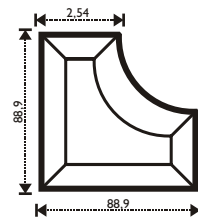

85 250 01
1" x 4" x 4"

85 250 02
1,5" x 4" x 4"

85 250 03"
2" x 4" x 4"

Die VE beträgt 15 Paar / Delivery unit is 15 pairs

85 260 00
0,75" x 2" x 2"

85 260 02
1" x 2" x 2"

85 260 01
1" x 3,5" x 3,5"

85 260 03
1,4" x 3" x 3"

85 260 04
2" x 4" x 4"

85 260 05
2" x 5" x 5"

Maßstab / Scale 3:1

Die VE beträgt 30 Stück / Delivery unit is 30 pcs

FACETTEN - Rhomben / Rhombs

85 272 03
1,5" x 2,5"

85 272 02
1,75" x 3"

85 273 02
2" x 4"

85 600 01
6,5 x 6,5cm

85 255 01
4" x 6" x 1"

85 255 02
6" x 8" x 1"

SONSTIGE GLASARTIKEL / OTHER GLASS ARTICLES

Maßstab / Scale 4:1

		Außendurchm./Outer diam.	Innendurchm./Inner diam.
85 288 02	Set = 2 Stck/pcs	178,2 mm	127,4 mm
85 288 06	Set = 4 Stck/pcs	356,5 mm	305,7 mm
85 288 12	Set = 4 Stck/pcs	654,5 mm	603,7 mm
85 288 15	Set = 4 Stck/pcs	809,8 mm	759,0 mm