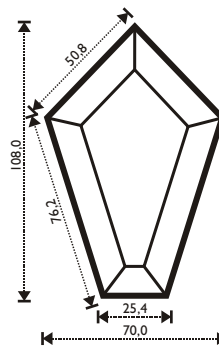

HINT

The standard- and mirror bevels are made of 5 mm floatglass with 12 mm facette.

1 Zoll	=	25,4 mm
2 Zoll	=	50,8 mm
3 Zoll	=	76,2 mm
4 Zoll	=	101,6 mm
5 Zoll	=	127,0 mm
6 Zoll	=	152,4 mm
7 Zoll	=	177,8 mm
8 Zoll	=	203,2 mm
9 Zoll	=	228,6 mm
10 Zoll	=	254,0 mm
11 Zoll	=	279,4 mm
12 Zoll	=	304,8 mm

85 282 23
2" x 2" x 3"

85 283 34
3" x 3" x 4,3"

85 284 47
4" x 4" x 7"

85 283 33
3" x 3" x 3"

85 284 44
4" x 4" x 4"

85 285 55
5" x 5" x 5"

85 284 45
4" x 4" x 5,7"

85 292 00
3" x 6,33"

85 291 00
2,75" x 5,75"

85 295 01
2,75" x 4,25"

85 295 00
4,25" x 6"

SONSTIGE GLASARTIKEL / OTHER GLASS ARTICLES

Maßstab / Scale 3:1

Die VE beträgt 30 Stück / Delivery unit is 30 pcs

85 600 00
5,1 x 5,1cm

85 600 02
11,0 x 11,0cm

85 600 01
6,5 x 6,5cm

85 255 01
4" x 6" x 1"

85 255 02
6" x 8" x 1"

SONSTIGE GLASARTIKEL / OTHER GLASS ARTICLES

Maßstab / Scale 4:1

		Außendurchm./Outer diam.	Innendurchm./Inner diam.
85 288 02	Set = 2 Stck/pcs	178,2 mm	127,4 mm
85 288 06	Set = 4 Stck/pcs	356,5 mm	305,7 mm
85 288 12	Set = 4 Stck/pcs	654,5 mm	603,7 mm
85 288 15	Set = 4 Stck/pcs	809,8 mm	759,0 mm