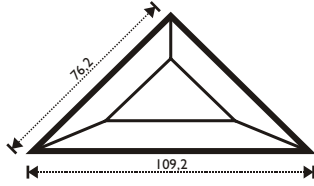

85 283 34
3" x 3" x 4,3"