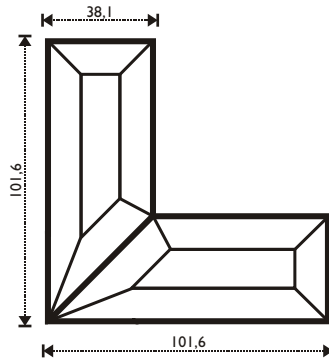

85 220 04
2" x 4"

85 220 05
3" x 5"

85 220 06
4" x 6"

85 220 09
6" x 9"

85 220 10
6" x 11"

SONSTIGE GLASARTIKEL / OTHER GLASS ARTICLES

FACETTEN - Eckenpaare / Eckenpaare - Innenecken / Innenecken

SONSTIGE GLASARTIKEL / OTHER GLASS ARTICLES

85 250 01
1" x 4" x 4"

85 250 02
1,5" x 4" x 4"

85 250 03"
2" x 4" x 4"

Die VE beträgt 15 Paar / Delivery unit is 15 pairs

85 260 00
0,75" x 2" x 2"

85 260 02
1" x 2" x 2"

85 260 01
1" x 3,5" x 3,5"

85 260 03
1,4" x 3" x 3"

85 260 04
2" x 4" x 4"

85 260 05
2" x 5" x 5"

Maßstab / Scale 3:1

Die VE beträgt 30 Stück / Delivery unit is 30 pcs

FACETTEN - Rhomben / Rhombs

85 272 03
1,5" x 2,5"

85 272 02
1,75" x 3"

85 273 02
2" x 4"

85 600 01
6,5 x 6,5cm

85 255 01
4" x 6" x 1"

85 255 02
6" x 8" x 1"

SONSTIGE GLASARTIKEL / OTHER GLASS ARTICLES

Maßstab / Scale 4:1

		Außendurchm./Outer diam.	Innendurchm./Inner diam.
85 288 02	Set = 2 Stck/pcs	178,2 mm	127,4 mm
85 288 06	Set = 4 Stck/pcs	356,5 mm	305,7 mm
85 288 12	Set = 4 Stck/pcs	654,5 mm	603,7 mm
85 288 15	Set = 4 Stck/pcs	809,8 mm	759,0 mm