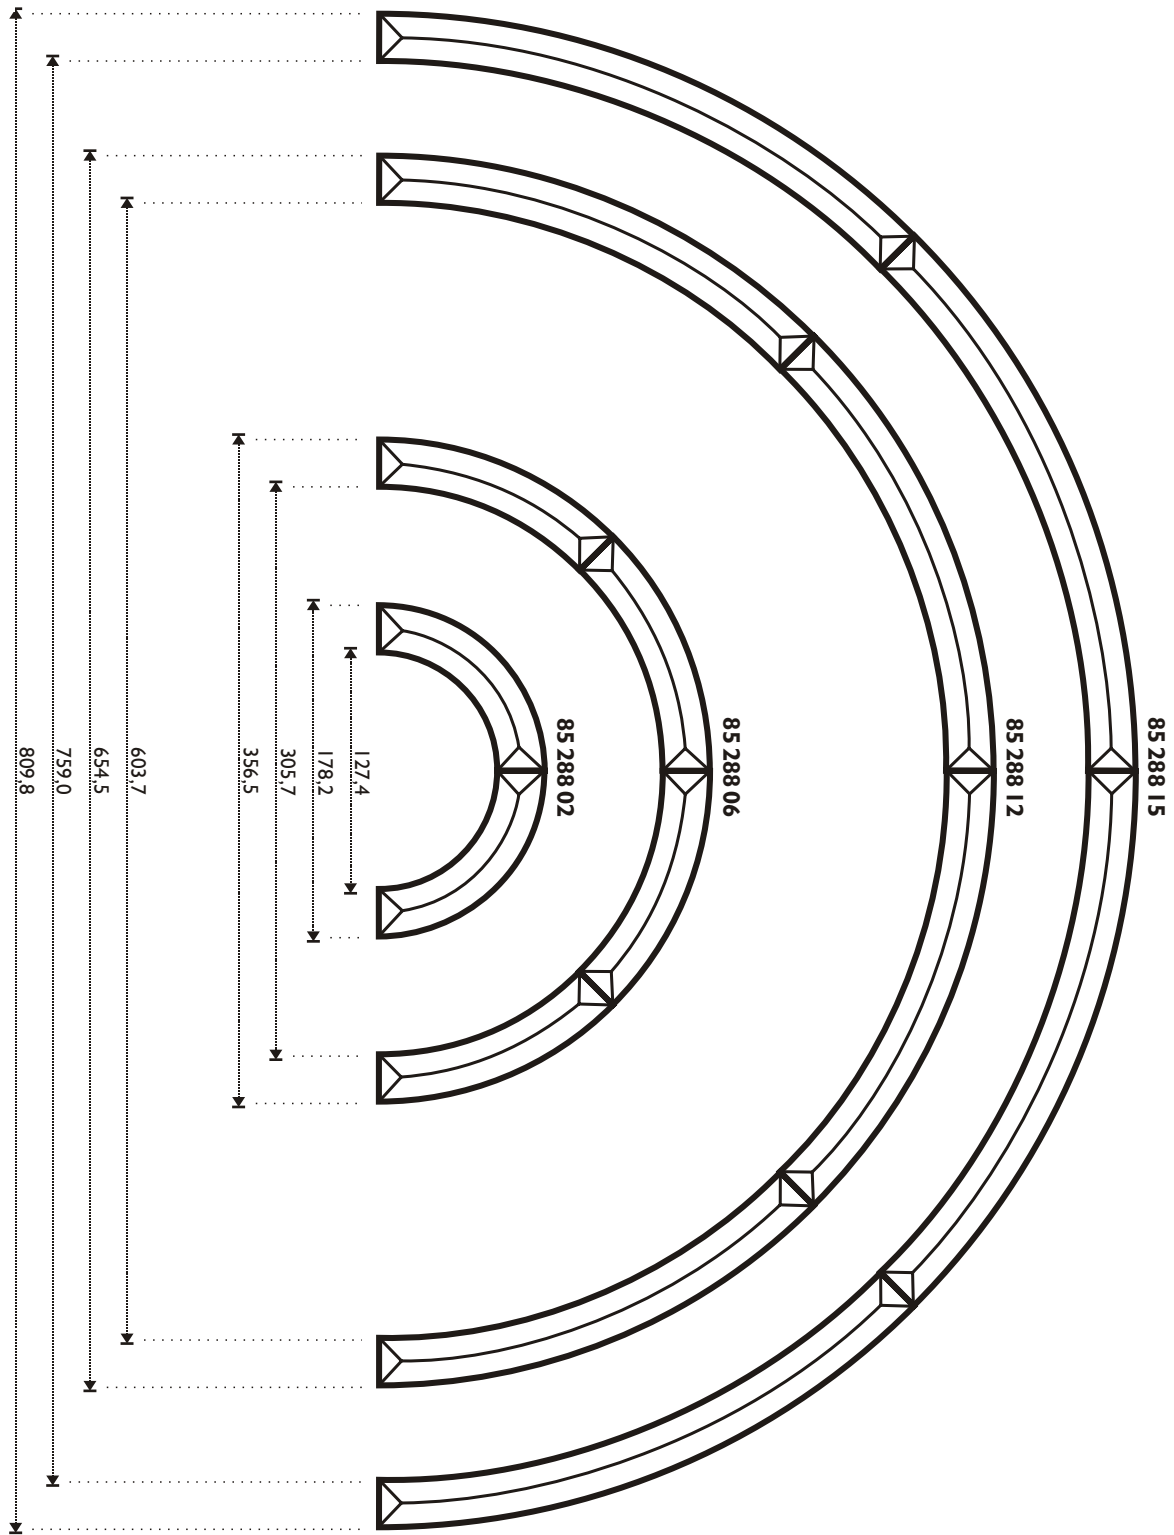

85 282 23
2" x 2" x 3"

85 283 34
3" x 3" x 4,3"

85 284 47
4" x 4" x 7"

85 283 33
3" x 3" x 3"

85 284 44
4" x 4" x 4"

85 285 55
5" x 5" x 5"

85 284 45
4" x 4" x 5,7"

85 292 00
3" x 6,33"

85 291 00
2,75" x 5,75"

85 295 01
2,75" x 4,25"

85 295 00
4,25" x 6"

SONSTIGE GLASARTIKEL / OTHER GLASS ARTICLES

Maßstab / Scale 3:1

Die VE beträgt 30 Stück / Delivery unit is 30 pcs

85 600 00
5,1 x 5,1cm

85 600 02
11,0 x 11,0cm

85 600 01
6,5 x 6,5cm

85 255 01
4" x 6" x 1"

85 255 02
6" x 8" x 1"

SONSTIGE GLASARTIKEL / OTHER GLASS ARTICLES

Maßstab / Scale 4:1

		Außendurchm./Outer diam.	Innendurchm./Inner diam.
85 288 02	Set = 2 Stck/pcs	178,2 mm	127,4 mm
85 288 06	Set = 4 Stck/pcs	356,5 mm	305,7 mm
85 288 12	Set = 4 Stck/pcs	654,5 mm	603,7 mm
85 288 15	Set = 4 Stck/pcs	809,8 mm	759,0 mm

85 121 00	Eisblumen Bevel Straight	Glue chip bevel straight	1,5" x 1,5"
85 121 02	Eisblumen Bevel Straight	Glue chip bevel straight	1,5" x 2"
85 121 03	Eisblumen Bevel Straight	Glue chip bevel straight	1,5" x 3"
85 121 04	Eisblumen Bevel Straight	Glue chip bevel straight	1,5" x 4"
85 121 05	Eisblumen Bevel Straight	Glue chip bevel straight	1,5" x 5"
85 121 06	Eisblumen Bevel Straight	Glue chip bevel straight	1,5" x 6"
85 121 08	Eisblumen Bevel Straight	Glue chip bevel straight	1,5" x 8"
85 121 10	Eisblumen Bevel Straight	Glue chip bevel straight	1,5" x 10"
85 121 12	Eisblumen Bevel Straight	Glue chip bevel straight	1,5" x 12"