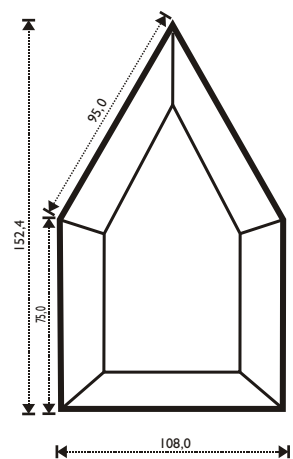

85 000 12
0,75" x 12"

Maßstab / Scale 2:1

Die VE beträgt 30 Stück / Delivery unit is 30 pcs

HINWEIS

Standard- und Spiegelfacetten bestehen aus 5 mm Floatglas und haben einen umlaufenden Facettenschliff von 12 mm Breite.

85 282 23
2" x 2" x 3"

85 283 34
3" x 3" x 4,3"

85 284 47
4" x 4" x 7"

85 283 33
3" x 3" x 3"

85 284 44
4" x 4" x 4"

85 285 55
5" x 5" x 5"

85 284 45
4" x 4" x 5,7"

85 292 00
3" x 6,33"

85 291 00
2,75" x 5,75"

85 295 01
2,75" x 4,25"

85 295 00
4,25" x 6"

SONSTIGE GLASARTIKEL / OTHER GLASS ARTICLES

Maßstab / Scale 3:1

Die VE beträgt 30 Stück / Delivery unit is 30 pcs

85 600 00
5,1 x 5,1cm

85 600 02
11,0 x 11,0cm

85 600 01
6,5 x 6,5cm

85 255 01
4" x 6" x 1"

85 255 02
6" x 8" x 1"

SONSTIGE GLASARTIKEL / OTHER GLASS ARTICLES

Maßstab / Scale 4:1

		Außendurchm./Outer diam.	Innendurchm./Inner diam.
85 288 02	Set = 2 Stck/pcs	178,2 mm	127,4 mm
85 288 06	Set = 4 Stck/pcs	356,5 mm	305,7 mm
85 288 12	Set = 4 Stck/pcs	654,5 mm	603,7 mm
85 288 15	Set = 4 Stck/pcs	809,8 mm	759,0 mm