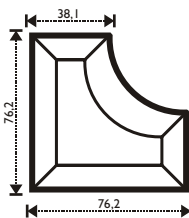

85 220 04
2" x 4"

85 220 05
3" x 5"

85 220 06
4" x 6"

85 220 09
6" x 9"

85 220 10
6" x 11"

SONSTIGE GLASARTIKEL / OTHER GLASS ARTICLES

FACETTEN - Eckenpaare / Eckenpaare - Innenecken / Innenecken

SONSTIGE GLASARTIKEL / OTHER GLASS ARTICLES

85 250 01
1" x 4" x 4"

85 250 02
1,5" x 4" x 4"

85 250 03"
2" x 4" x 4"

Die VE beträgt 15 Paar / Delivery unit is 15 pairs

85 260 00
0,75" x 2" x 2"

85 260 02
1" x 2" x 2"

85 260 01
1" x 3,5" x 3,5"

85 260 03
1,4" x 3" x 3"

85 260 04
2" x 4" x 4"

85 260 05
2" x 5" x 5"

Maßstab / Scale 3:1

Die VE beträgt 30 Stück / Delivery unit is 30 pcs

FACETTEN - Rhomben / Rhombs

85 272 03
1,5" x 2,5"

85 272 02
1,75" x 3"

85 273 02
2" x 4"

85 600 01
6,5 x 6,5cm

85 255 01
4" x 6" x 1"

85 255 02
6" x 8" x 1"

SONSTIGE GLASARTIKEL / OTHER GLASS ARTICLES

Maßstab / Scale 4:1

		Außendurchm./Outer diam.	Innendurchm./Inner diam.
85 288 02	Set = 2 Stck/pcs	178,2 mm	127,4 mm
85 288 06	Set = 4 Stck/pcs	356,5 mm	305,7 mm
85 288 12	Set = 4 Stck/pcs	654,5 mm	603,7 mm
85 288 15	Set = 4 Stck/pcs	809,8 mm	759,0 mm