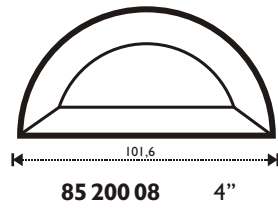

85 I30 03
2" x 3"

85 I30 04
2" x 4"

85 I30 05
2" x 5"

85 I30 06
2" x 6"

85 I30 08
2" x 8"

85 I30 10
2" x 10"

85 I30 12
2" x 12"

FACETTEN - Straight 3" / 4"

85 140 03
3" x 3"

85 140 06
3" x 6"

85 140 10
3" x 10"

85 140 12
3" x 12"

85 150 04
4" x 4"

85 150 06
4" x 6"

SONSTIGE GLASARTIKEL / OTHER GLASS ARTICLES

85 205 02 2"
85 205 03 3"
85 205 05 5"

85 600 01
6,5 x 6,5cm

85 255 01
4" x 6" x 1"

85 255 02
6" x 8" x 1"

SONSTIGE GLASARTIKEL / OTHER GLASS ARTICLES

Maßstab / Scale 4:1

		Außendurchm./Outer diam.	Innendurchm./Inner diam.
85 288 02	Set = 2 Stck/pcs	178,2 mm	127,4 mm
85 288 06	Set = 4 Stck/pcs	356,5 mm	305,7 mm
85 288 12	Set = 4 Stck/pcs	654,5 mm	603,7 mm
85 288 15	Set = 4 Stck/pcs	809,8 mm	759,0 mm