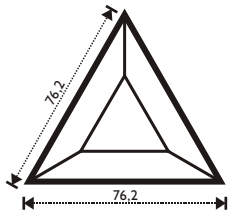

85 260 04
2" x 4" x 4"

85 260 05
2" x 5" x 5"

Maßstab / Scale 3:1

Die VE beträgt 30 Stück / Delivery unit is 30 pcs

FACETTEN - Rhomben / Rhombs

85 272 03
1,5" x 2,5"

85 272 02
1,75" x 3"

85 273 02
2" x 4"

85 273 05
3" x 5"

85 273 06
3" x 6"

85 274 07
4" x 7"

85 276 09
6" x 9"

85 273 03
2" x 6"

85 275 09
2" x 9"

SONSTIGE GLASARTIKEL / OTHER GLASS ARTICLES

FACETTEN - Dreiecke / Triangle - Vielecke / Polygones

85 282 23
2" x 2" x 3"

85 283 34
3" x 3" x 4,3"

85 284 47
4" x 4" x 7"

85 283 33
3" x 3" x 3"

85 284 44
4" x 4" x 4"

85 285 55
5" x 5" x 5"

85 284 45
4" x 4" x 5,7"

85 292 00
3" x 6,33"