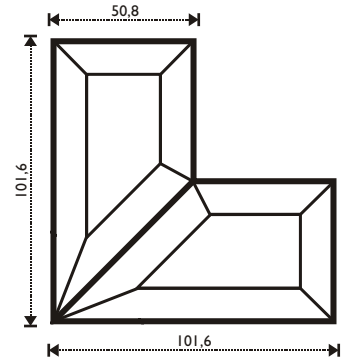

85 220 04
2" x 4"

85 220 05
3" x 5"

85 220 06
4" x 6"

85 220 09
6" x 9"

85 220 10
6" x 11"

SONSTIGE GLASARTIKEL / OTHER GLASS ARTICLES

FACETTEN - Eckenpaare / Eckenpaare - Innenecken / Innenecken

SONSTIGE GLASARTIKEL / OTHER GLASS ARTICLES

85 250 01
1" x 4" x 4"

85 250 02
1,5" x 4" x 4"

85 250 03"
2" x 4" x 4"

Die VE beträgt 15 Paar / Delivery unit is 15 pairs

85 260 00
0,75" x 2" x 2"

85 260 02
1" x 2" x 2"

85 260 01
1" x 3,5" x 3,5"

85 260 03
1,4" x 3" x 3"

85 260 04
2" x 4" x 4"

85 260 05
2" x 5" x 5"

Maßstab / Scale 3:1

Die VE beträgt 30 Stück / Delivery unit is 30 pcs

FACETTEN - Rhomben / Rhombs

85 272 03
1,5" x 2,5"

85 272 02
1,75" x 3"

85 273 02
2" x 4"

85 600 01
6,5 x 6,5cm

85 255 01
4" x 6" x 1"

85 255 02
6" x 8" x 1"

SONSTIGE GLASARTIKEL / OTHER GLASS ARTICLES

Maßstab / Scale 4:1

		Außendurchm./Outer diam.	Innendurchm./Inner diam.
85 288 02	Set = 2 Stck/pcs	178,2 mm	127,4 mm
85 288 06	Set = 4 Stck/pcs	356,5 mm	305,7 mm
85 288 12	Set = 4 Stck/pcs	654,5 mm	603,7 mm
85 288 15	Set = 4 Stck/pcs	809,8 mm	759,0 mm